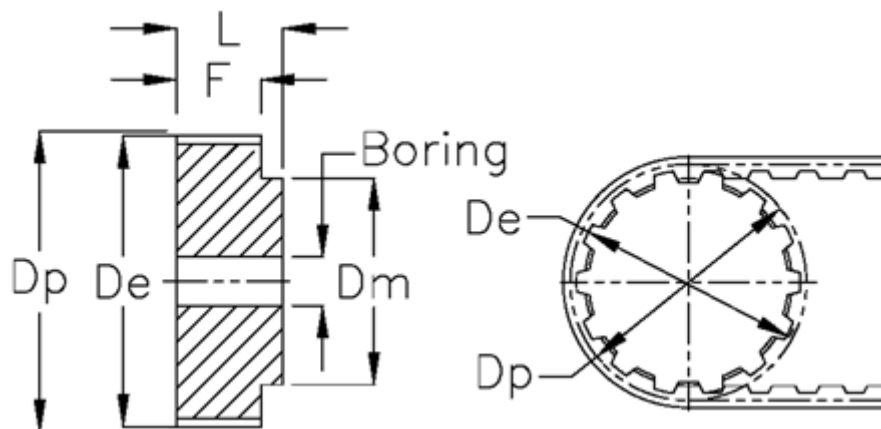

Varenummer: 60415227060
Beskrivelse: Tandremskive 27 AT5 60/0

Mål

De	= 94.25	Type = AT5
Dm	= 65	V•gt = 0.43
Dp	= 95.5	
F	= 21	
Forboring	= 8	
L	= 27	
Rembredde	= - 16 mm	
Tandantal	= 60	